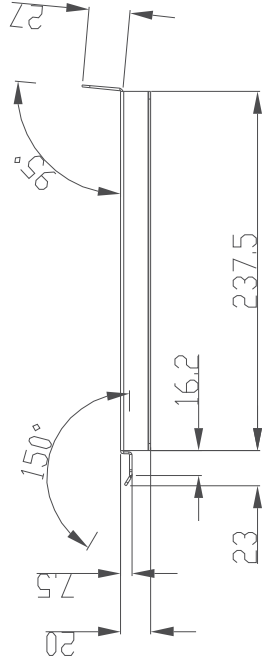

A-A

PALO
per
ATESS EVA-03/07

Dimensioni (mm)	0.5~6	>6~30	30~120	>120~400	>400~1000	>1000~2000
Tolleranza (mm)	±0.1	±0.2	±0.3	±0.5	±0.8	±1.2

A

B

D

E

F

STAFFA
per
ATESS EVA-03/07

1

2

3

4

5

6