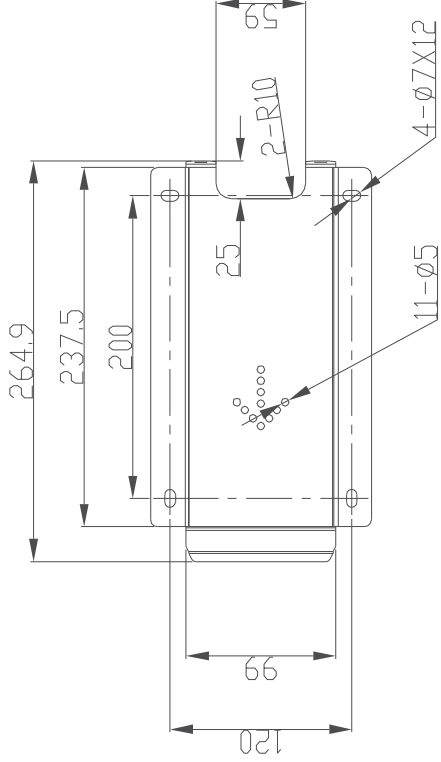

A-A

PALO
per
ATESS EVA-03/07

Dimensioni (mm)	0.5~6	>6~30	30~120	>120~400	>400~1000	>1000~2000
Tolleranza (mm)	±0.1	±0.2	±0.3	±0.5	±0.8	±1.2

A

B

D

E

F

STAFFA
per
ATESS EVA-03/07

1

2

3

4

5

6