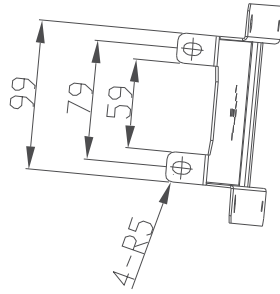

A-A

PALO
per
ATESS EVA-03/07

Dimensioni (mm)	0.5~6	>6~30	30~120	>120~400	>400~1000	>1000~2000
Tolleranza (mm)	±0.1	±0.2	±0.3	±0.5	±0.8	±1.2

A

B

D

E

F